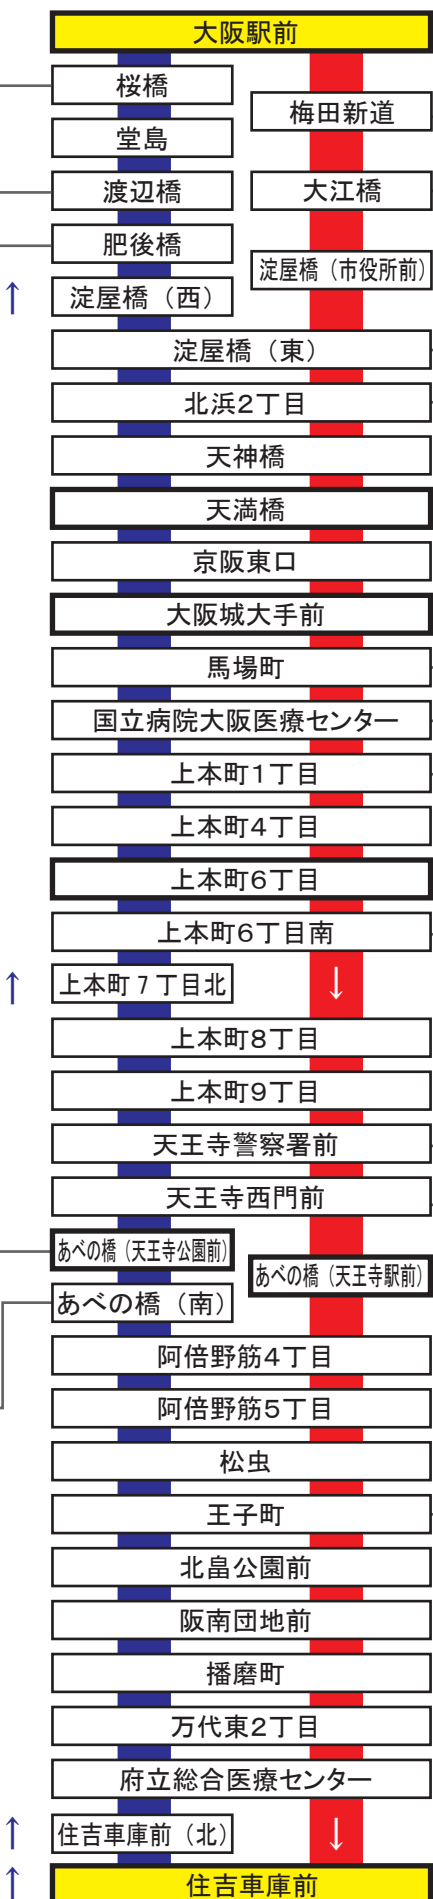

大阪シティバス 62 バス停留所案内図 (路線図)

大阪駅前～天満橋～大阪城大手前～上本町6丁目～あべの橋～住吉車庫前

2023年1月11日現在

- JR東西線「北新地駅」
- 堂島アバンザ

- 京阪中之島線「渡辺橋駅」

- 地下鉄四つ橋線「肥後橋駅」

- 地下鉄谷町線「天王寺駅」
- 天王寺動物園
- 大阪市立美術館
- てんしば

- JR大阪環状線・阪和線・大和路線「天王寺駅」
- 地下鉄御堂筋線「天王寺駅」
- 近鉄南大阪線「大阪阿部野橋駅」
- 阪堺上町線「天王寺駅前」電停
- あべのハルクス
- あべのキューズモール

- JR大阪環状線・京都線・神戸線「大阪駅」
- 地下鉄御堂筋線「梅田駅」
- 地下鉄谷町線「東梅田駅」
- 阪神本線「大阪梅田駅」
- 阪急神戸線・宝塚線・京都線「大阪梅田駅」
- グランフロント大阪
- 大阪ステーションシティ

- JR東西線「北新地駅」

- 京阪中之島線「大江橋駅」

- 地下鉄御堂筋線「淀屋橋駅」
- 京阪本線「淀屋橋駅」
- 大阪市中央公会堂

- 地下鉄堺筋線・京阪本線「北浜駅」
- 難波橋

- 地下鉄谷町線「天満橋駅」
- 京阪本線・中之島線「天満橋駅」
- 京阪シティモール
- 八軒家浜・川の駅「はちけんや」

- 大阪城
- 大阪府庁

- 地下鉄中央線「谷町四丁目駅」
- 大阪歴史博物館

- 難波宮跡公園

- 地下鉄長堀鶴見緑地線「谷町六丁目駅」

- 地下鉄千日前線「谷町九丁目駅」
- 近鉄奈良線・大阪線「大阪上本町駅」
- 上本町ハイハイタウン

- 地下鉄谷町線「四天王寺前夕陽ヶ丘駅」
- 愛染堂勝鬨院

- 一心寺
- 四天王寺

- JR大阪環状線・阪和線・大和路線「天王寺駅」
- 地下鉄御堂筋線・谷町線「天王寺駅」
- 近鉄南大阪線「大阪阿部野橋駅」
- 阪堺上町線「天王寺駅前」電停
- 天王寺動物園
- 大阪市立美術館
- てんしば
- あべのハルクス
- あべのキューズモール

- 安倍晴明神社
- 阿倍王子神社

※このバス路線図は、各交通事業者の監修は受けておりません。各交通事業者宛の苦情はご遠慮ください。また、地図の作成にあたっては誤りのないように留意しておりますが、誤記・記載漏れ等はご了承ください。使用される場合は、個人の責任でお願いします。